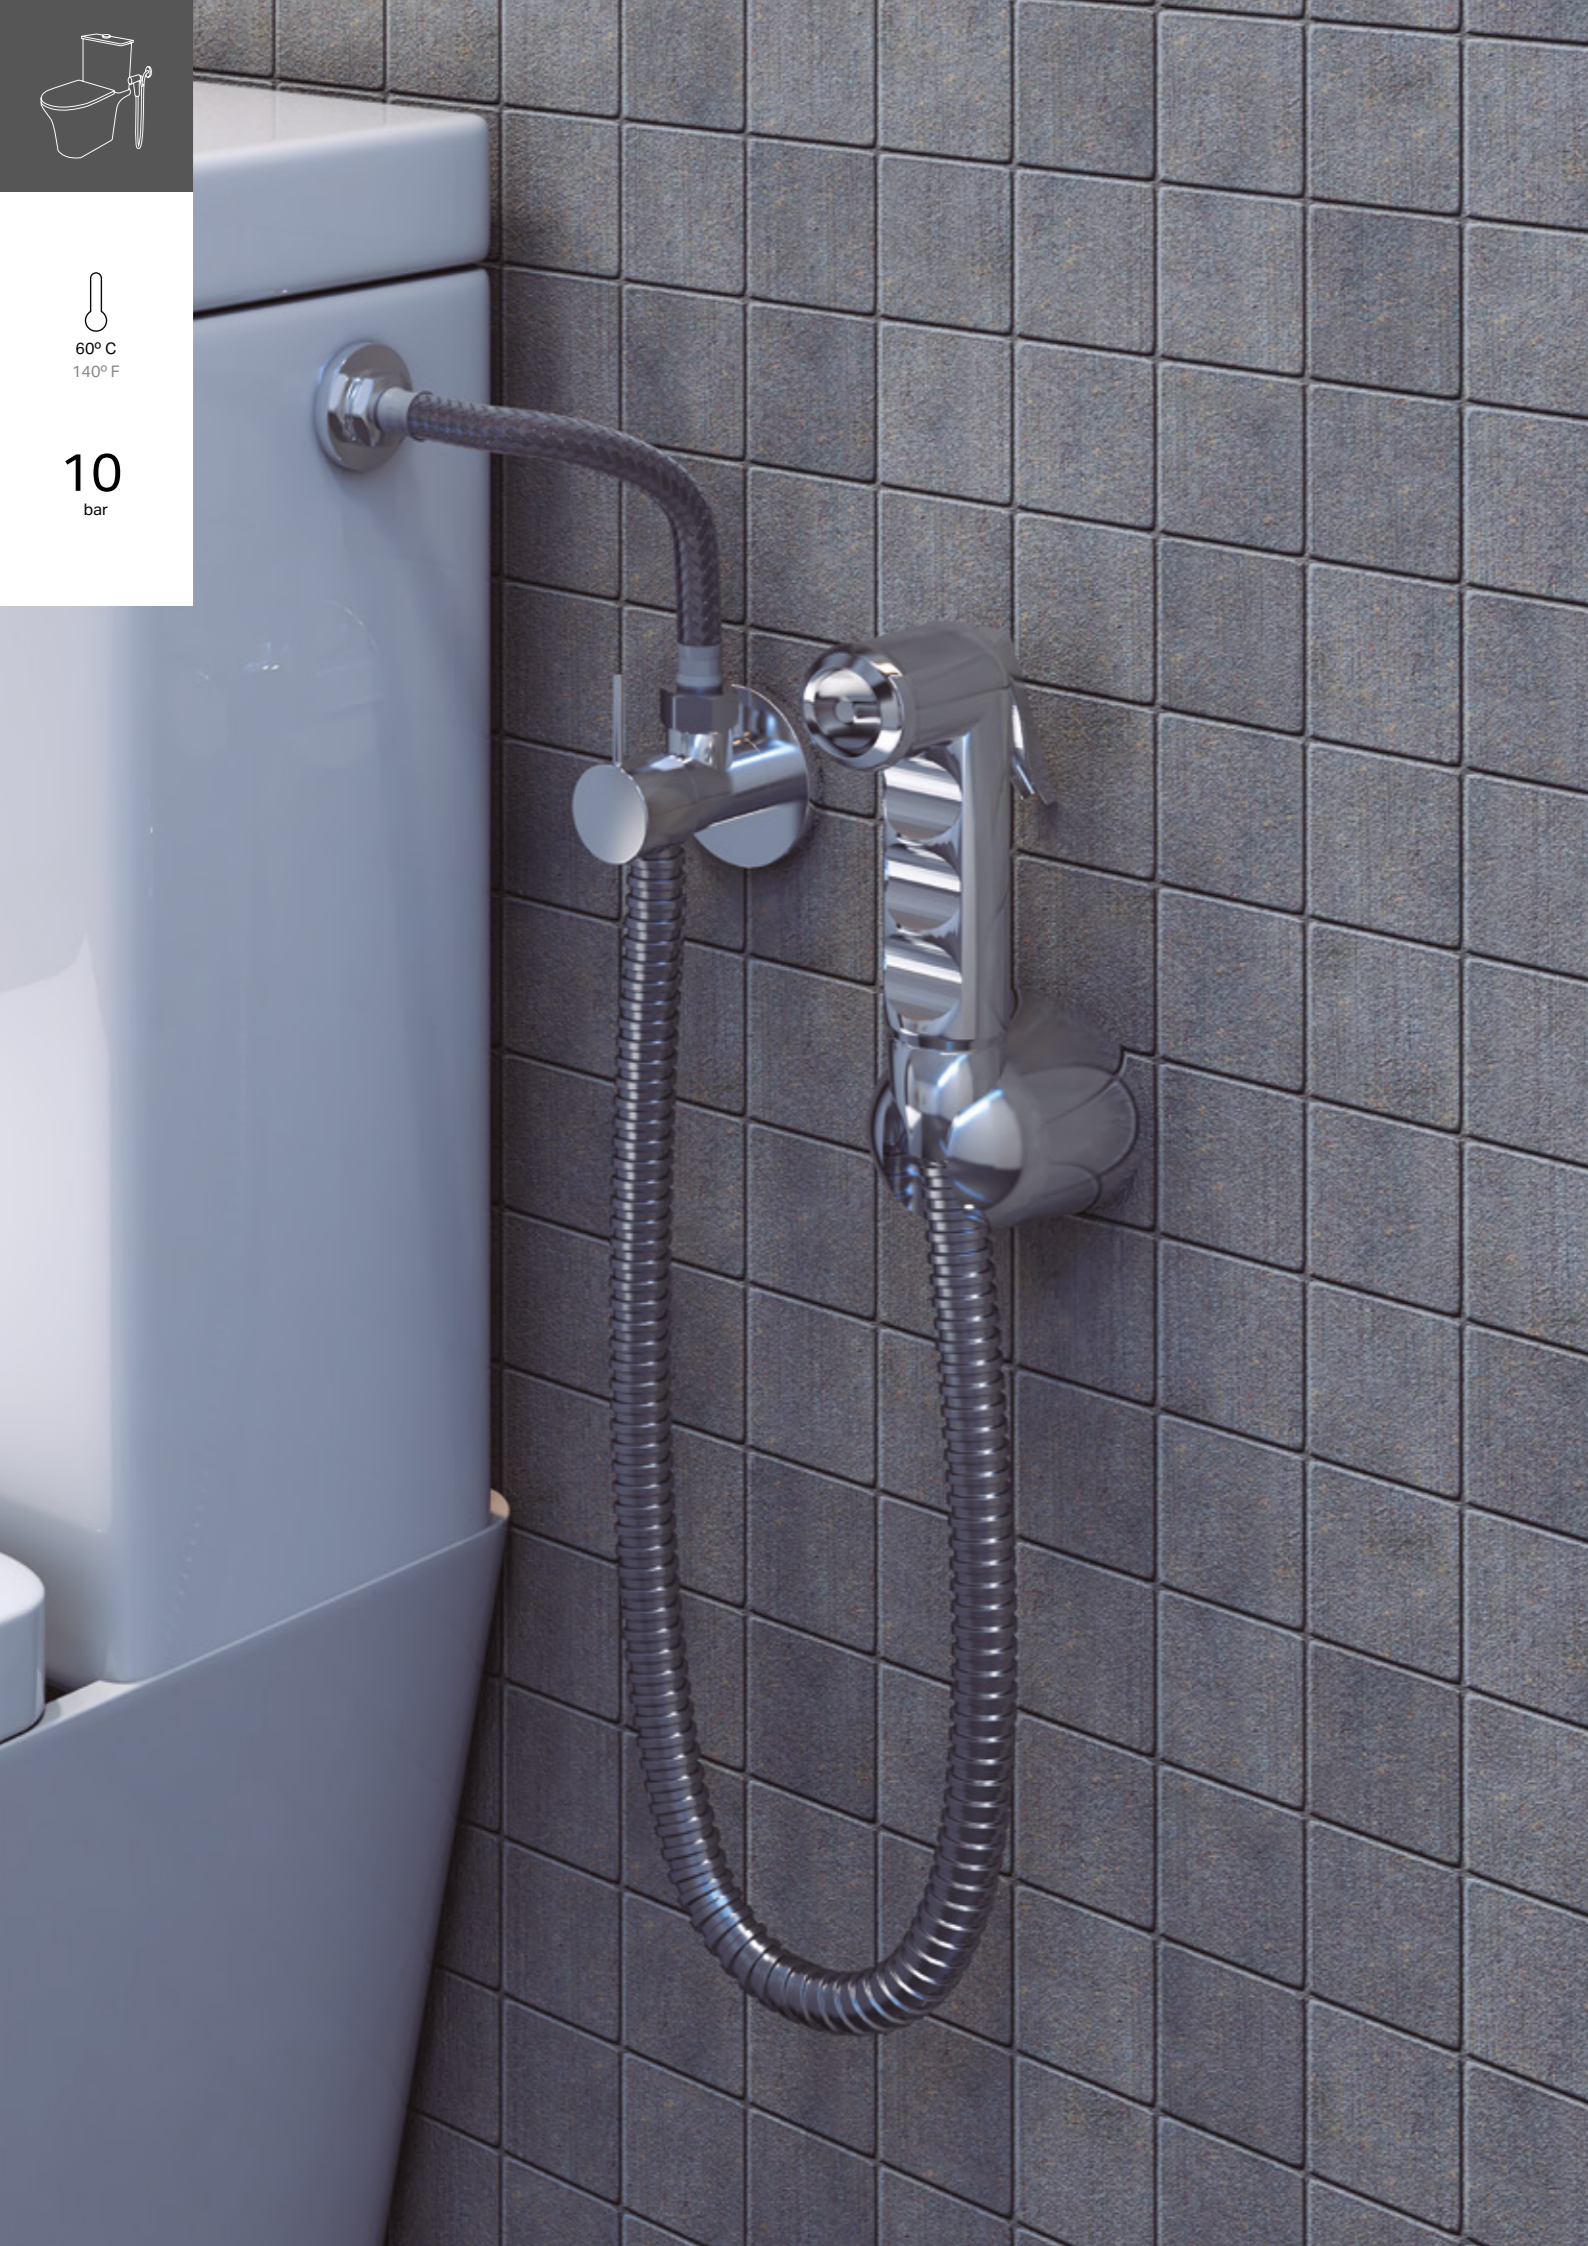

Shut-Off

60° C
140° F

10
bar

SHATTAF CHROMED SHATTAF CHROMÉ

- S.S. Shower hose reinforced double lock 1.2 m
- ABS Handle
- ABS Bracket
- 1/2" Conical Nut

- Flexible douche avec double renforcement 1.2m
- Douchette ABS
- Support mural ABS.
- Écrou conique 1/2

DOUBLE STAPLING DOUBLE AGRAFAGE

SHATTAF WHITE SHATTAF BLANC

- White PVC hose 1.2 m.
- PP Handle
- 1/2" Conical brass nut
- ABS bracket

- Flexible PVC blanc 1,2 m
- Douchette de PP
- Écrou conique 1/2 "
- Support mural ABS

INNER
INTÉRIEUR

Ø 14 mm

LENGTH
LONGUEUR

120 cm

APPLICATIONS | BIDET SHOWER
APPLICATIONS | DOUCHE À MAIN POUR BIDET